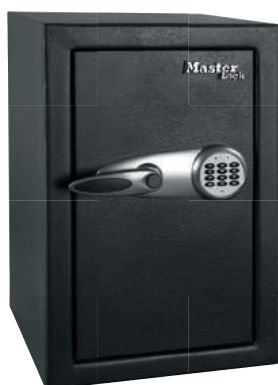

Spécificités produit

Référence	T6-331ML			
Description	Coffre-fort haute sécurité - Format L			
 Protection contre le vol	4 pênes mobiles en acier de 2,5 cm de diamètre et des charnières dissimulées pour une protection supérieure contre les agressions			
 Système de verrouillage	Combinaison électronique programmable avec clé de secours - 2 clés incluses			
Caractéristiques	<ul style="list-style-type: none">• Revêtement intérieur tapissé• 2 étagères positionnables et porte avec rangements (crochets pour les clés et compartiments)• Kit d'ancrage inclus			
Construction	Construction en acier massif			
Couleur	Noir			
Dimensions	Extérieur (H x L x P) : 61 cm x 39 cm x 41 cm	Intérieur (H x L x P) : 58,2 cm x 36,3 cm x 29,2 cm	Épaisseur de la porte : 6 mm	Épaisseur du corps : 3 mm
Capacité / Poids brut	61,7 litres / 47 kg			
Piles	Fonctionne avec 4 piles alcalines LR6 1,5V AA (non incluses)			

Plus d'informations
produit et de photos sur
www.masterlock.eu/safes

Livraison gratuite (Messagerie) en France
du Coffre de sécurité
T6-331ML de Master Lock